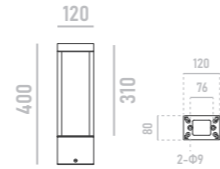

LONG

RAL9006

RAL9005

RAL7016

RAL7043

ZEE LED BOLLARD 400MM

W	LM	K	COL.	CODE
10	800	3000	☐	BL05.10400WA
			●	BL05.10400JB
			■	BL05.10400AG
			■	BL05.10400TG

AC220~240V ON/OFF